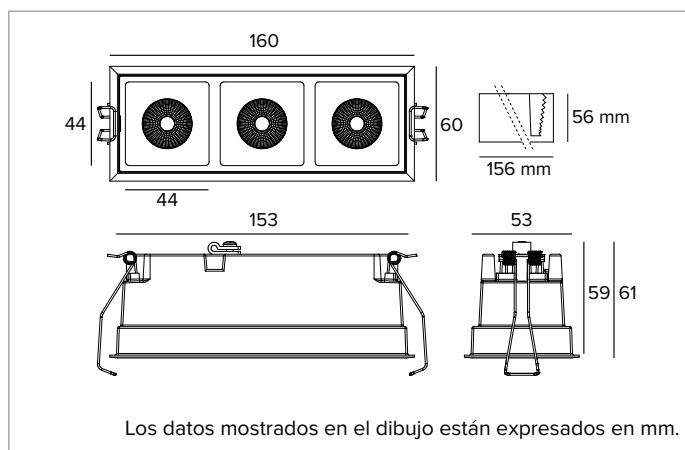

LÁMPARA

LED Chip on Board de alta eficiencia Ra90.

Clase de eficiencia energética: E

Potencia nominal: 17W

Flujo nominal: 2454lm

Índice de reproducción cromática: 90

Rf: 92

Rg: 99

CCT nominal: 2700K

SDCM: 2

Duración útil (L80/B10): >50000h tq +25°C

CARACTERÍSTICAS LUMINOTÉCNICAS

Óptica AM. Reflector de aluminio anodizado, filtro holográfico y marco de policarbonato negro. La luminaria es apta para la instalación en ambientes de trabajo UGR<14 (EN12464-1).

Óptica: REFLECTOR

Apertura del haz de luz: AM

Eficiencia óptica: 72%

Flujo luminaria: 1759lm

Rendimiento luminoso: 91lm/W

Seguridad fotobiológica: Conforme al grupo de riesgo RG1 (Riesgo Bajo)

CARACTERÍSTICAS MECÁNICAS

Cuerpo de aluminio fundido a presión barnizado en blanco. Versión Large 3X.

Color y acabado: Blanco yeso

Dimensiones: AxB=160x60mm

Peso: 0,5Kg

Versión: 3X

Grado de protección: IP20

CARACTERÍSTICAS ELÉCTRICAS

Equipado con driver electrónico ON-OFF. Luminaria compatible con EN 60598-2-22 para suministro de energía desde un sistema de emergencia centralizado CPSS (Central Power Supply System), no incorporado en la luminaria - áreas de alto riesgo excluidas. La potencia y el flujo predeterminados son 100% en CA y 100% en CC.

Potencia luminaria: 19W

Alimentación: 220-240Vac 50/60Hz

Clase de aislamiento: CLASE 2

Tipo driver / Control: ON-OFF

Driver incluido: Sí

Clase F: Sí

SAFE FLICKER: PstLM=<1 e SVM=<0,4 (IEC TR 61547-1 e IEC TR 63158), garantizando una luz más cómoda y segura

Temperatura ambiente: 0°C / +25°C

INSTALACIÓN

Sistema de enganche rápido mediante muelles para instalaciones en falsos techos de 0 a 30mm.

NOTAS

Disponible bajo petición la versión 110-277Vac.

GARANTÍA

5 años.

ADVERTENCIAS

Luminaria diseñada para su eliminación/reciclaje al final de su vida útil. Fuente luminosa reemplazable (solo LED) por un profesional. Equipo de control reemplazable por un profesional.

En función de la continua evolución tecnológica de los componentes electrónicos, los datos indicados están sujetos a actualización por lo que es necesario solicitar confirmación al hacer el pedido.

El flujo luminoso y la potencia eléctrica presentan tolerancias +/-10% respecto al valor indicado. tq +25°C (CIE 121).

Nos reservamos el derecho de realizar cambios técnicos.

Targetti Sankey S.r.l.
Via Pratese, 164
50145 Firenze - Italy
Tel: +39 055 37911
targetti.com
targetti@targetti.com

CCIAA Firenze
Share Capital:
€ 500.000,00
VAT N. (IT):
01537660480
R.E.A: FI-275656

TARGETTI